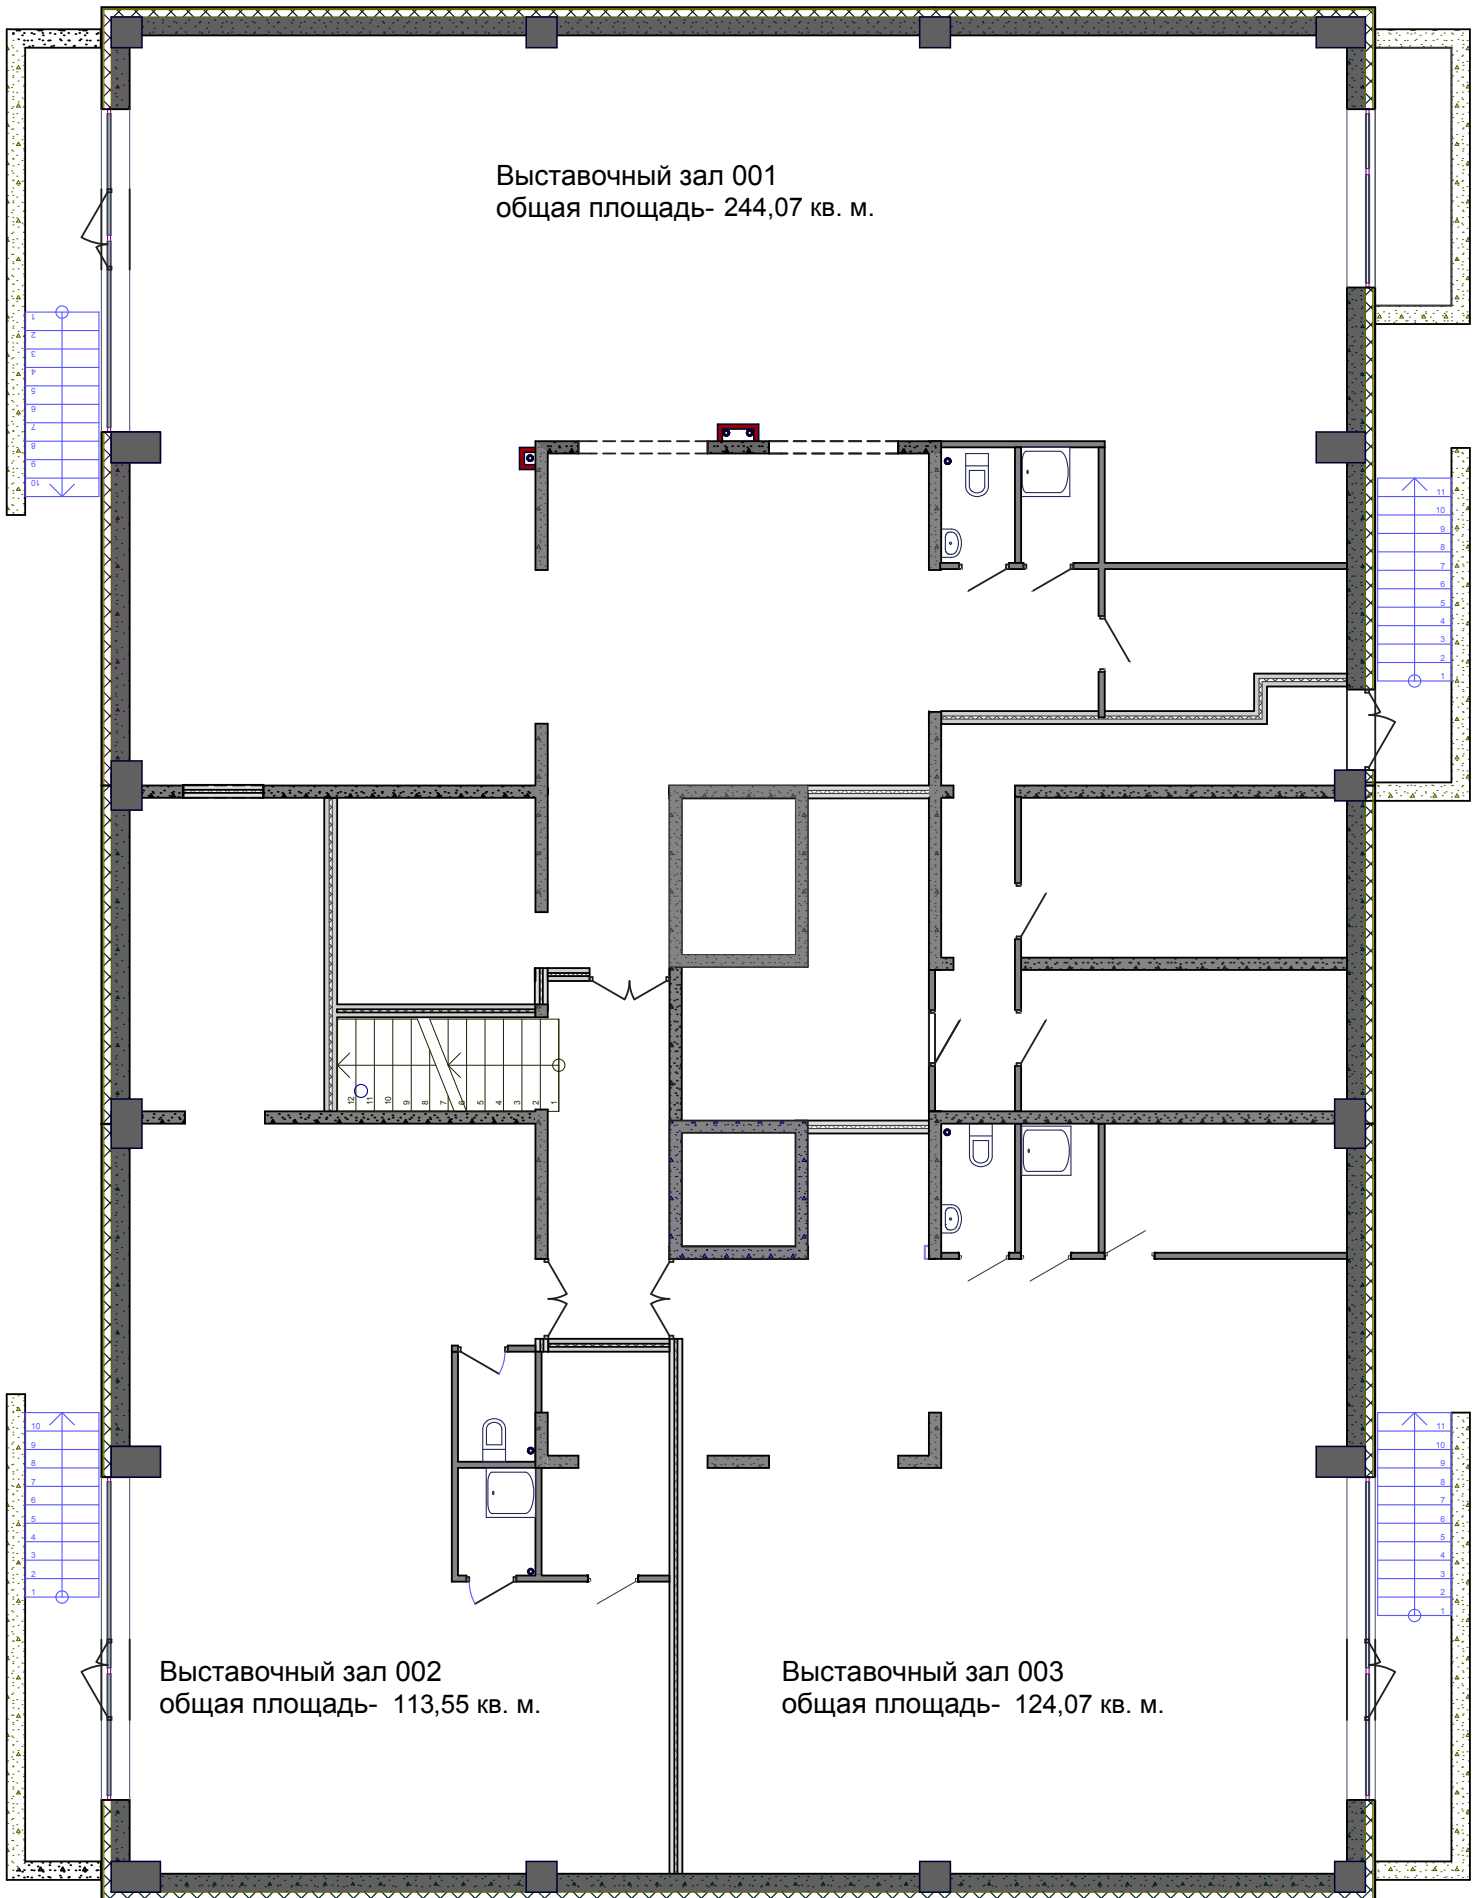

# План подвального этажа

Выставочный зал 101  
общая площадь- 230,59 кв. м.

Выставочный зал 102  
общая площадь- 232,08 кв. м.