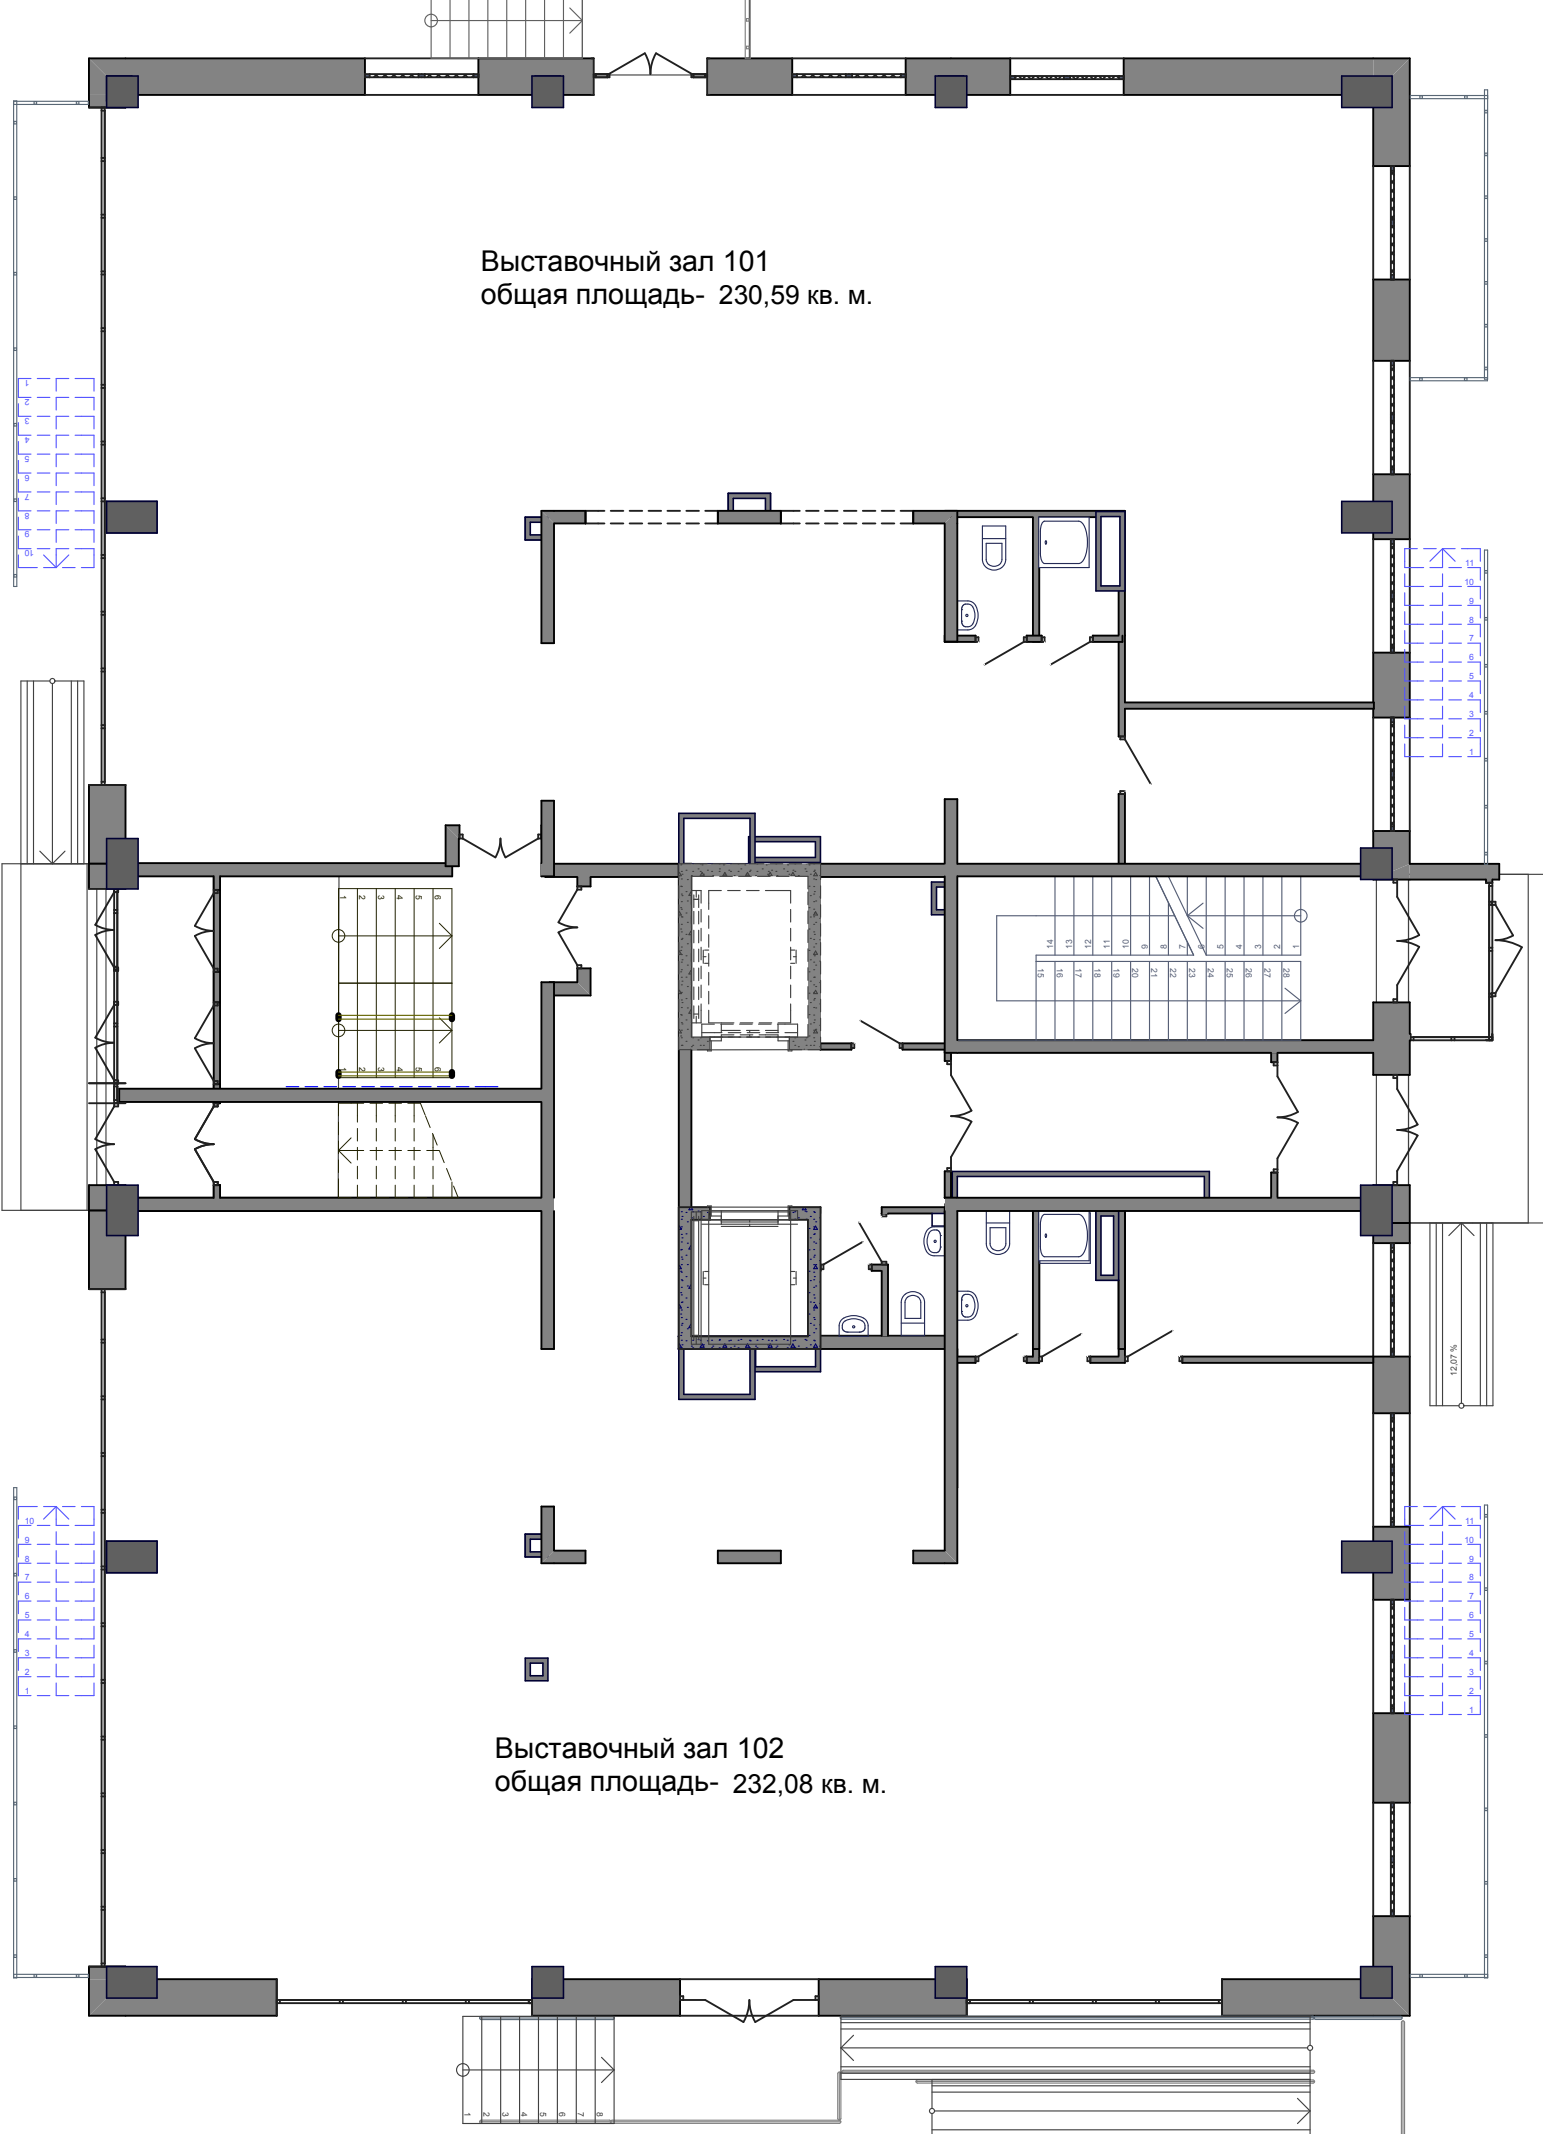

# План подвального этажа

Выставочный зал 101  
общая площадь- 230,59 кв. м.

Выставочный зал 102  
общая площадь- 232,08 кв. м.