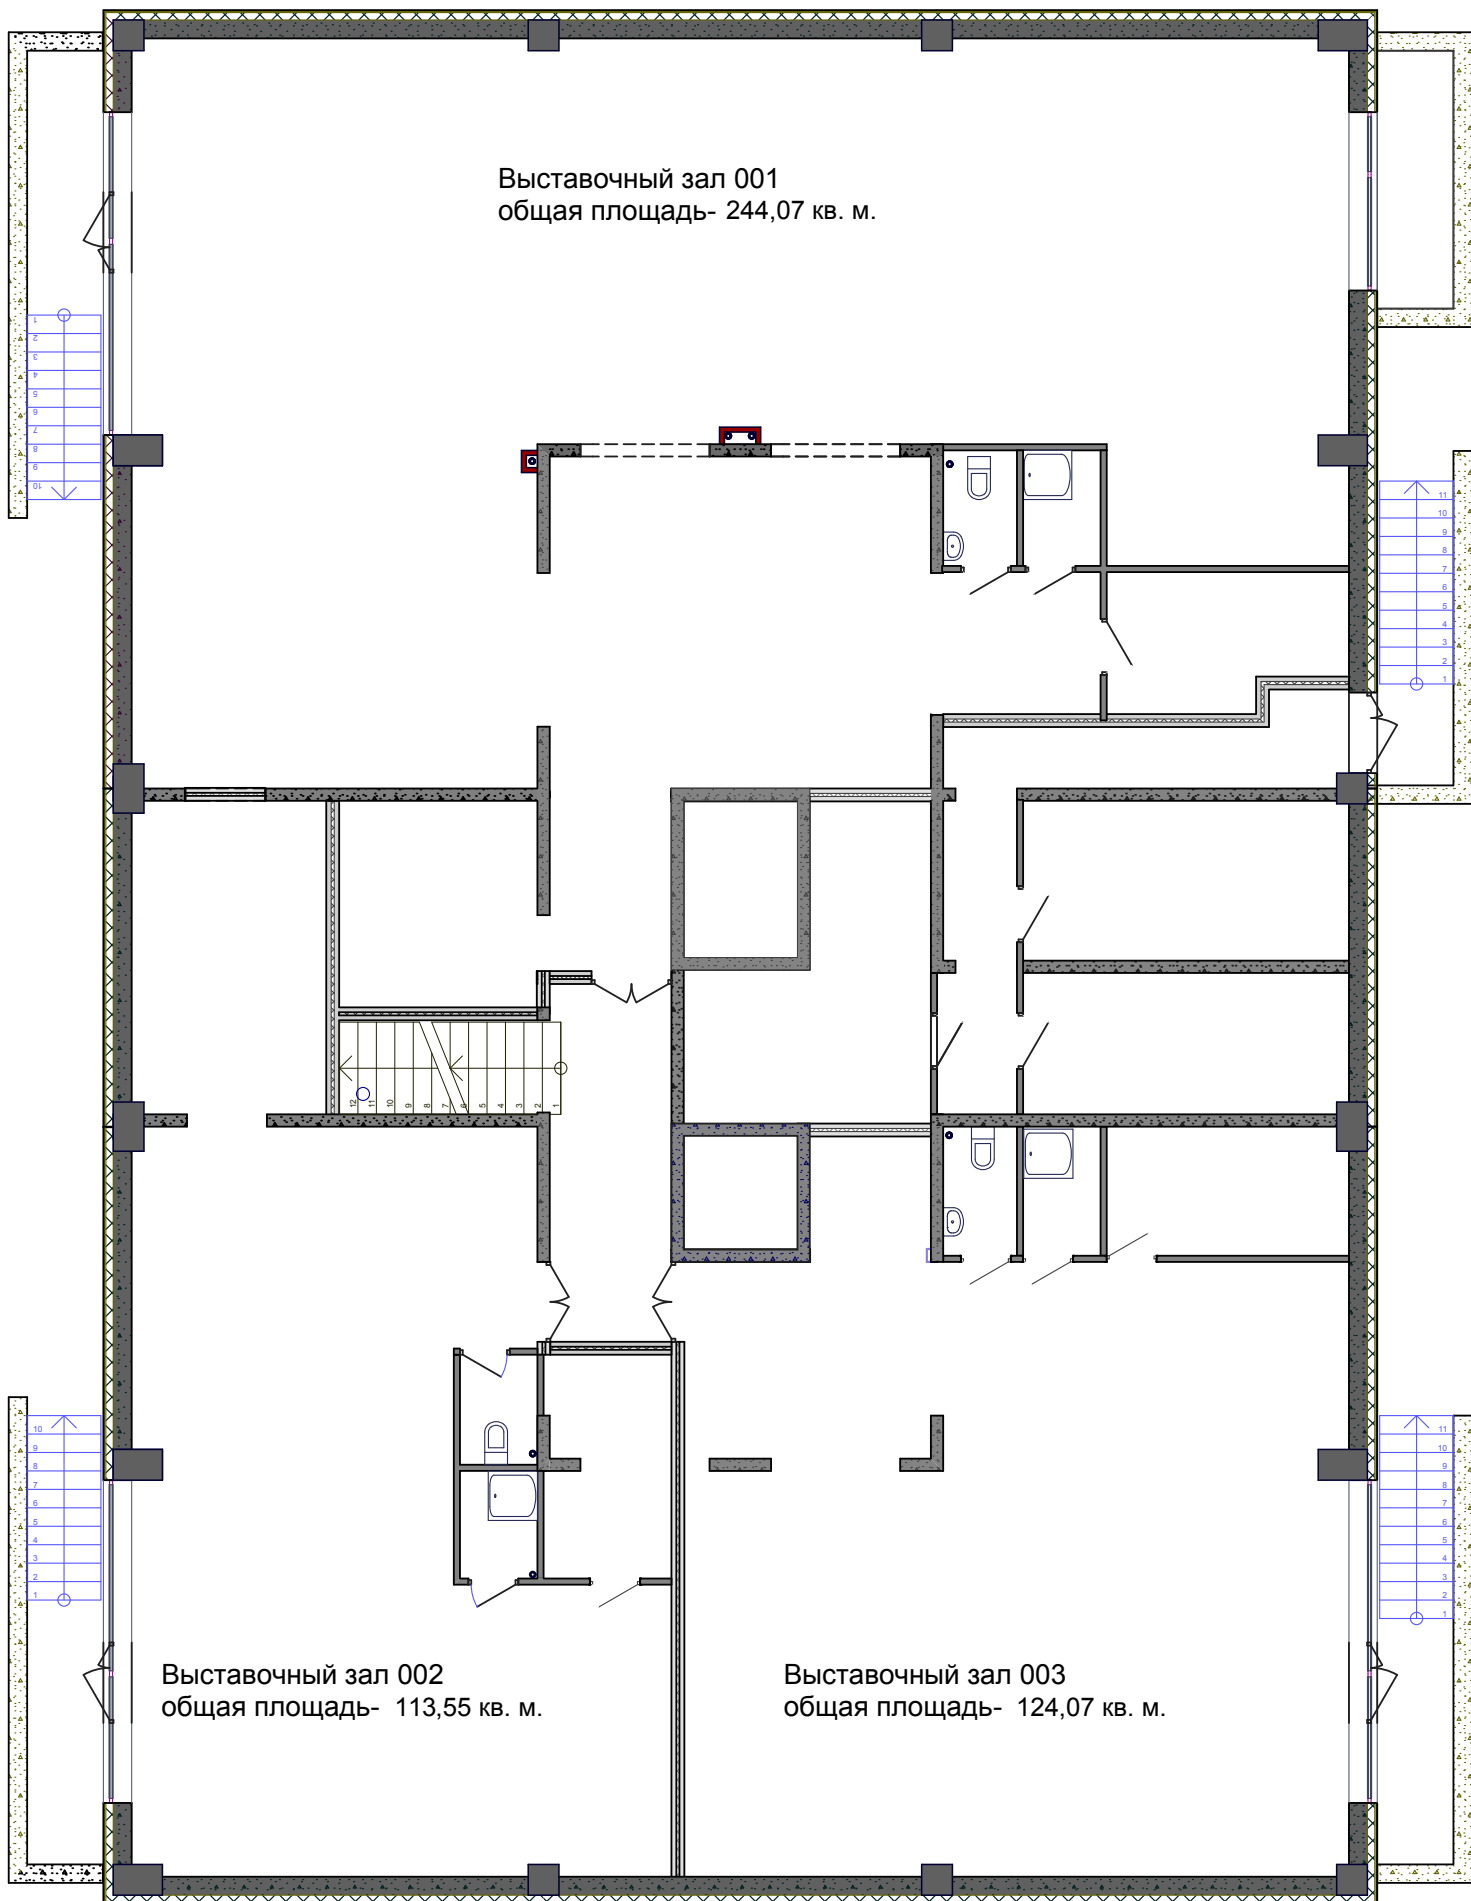

# План подвального этажа

Выставочный зал 101  
общая площадь- 230,59 кв. м.

Выставочный зал 102  
общая площадь- 232,08 кв. м.